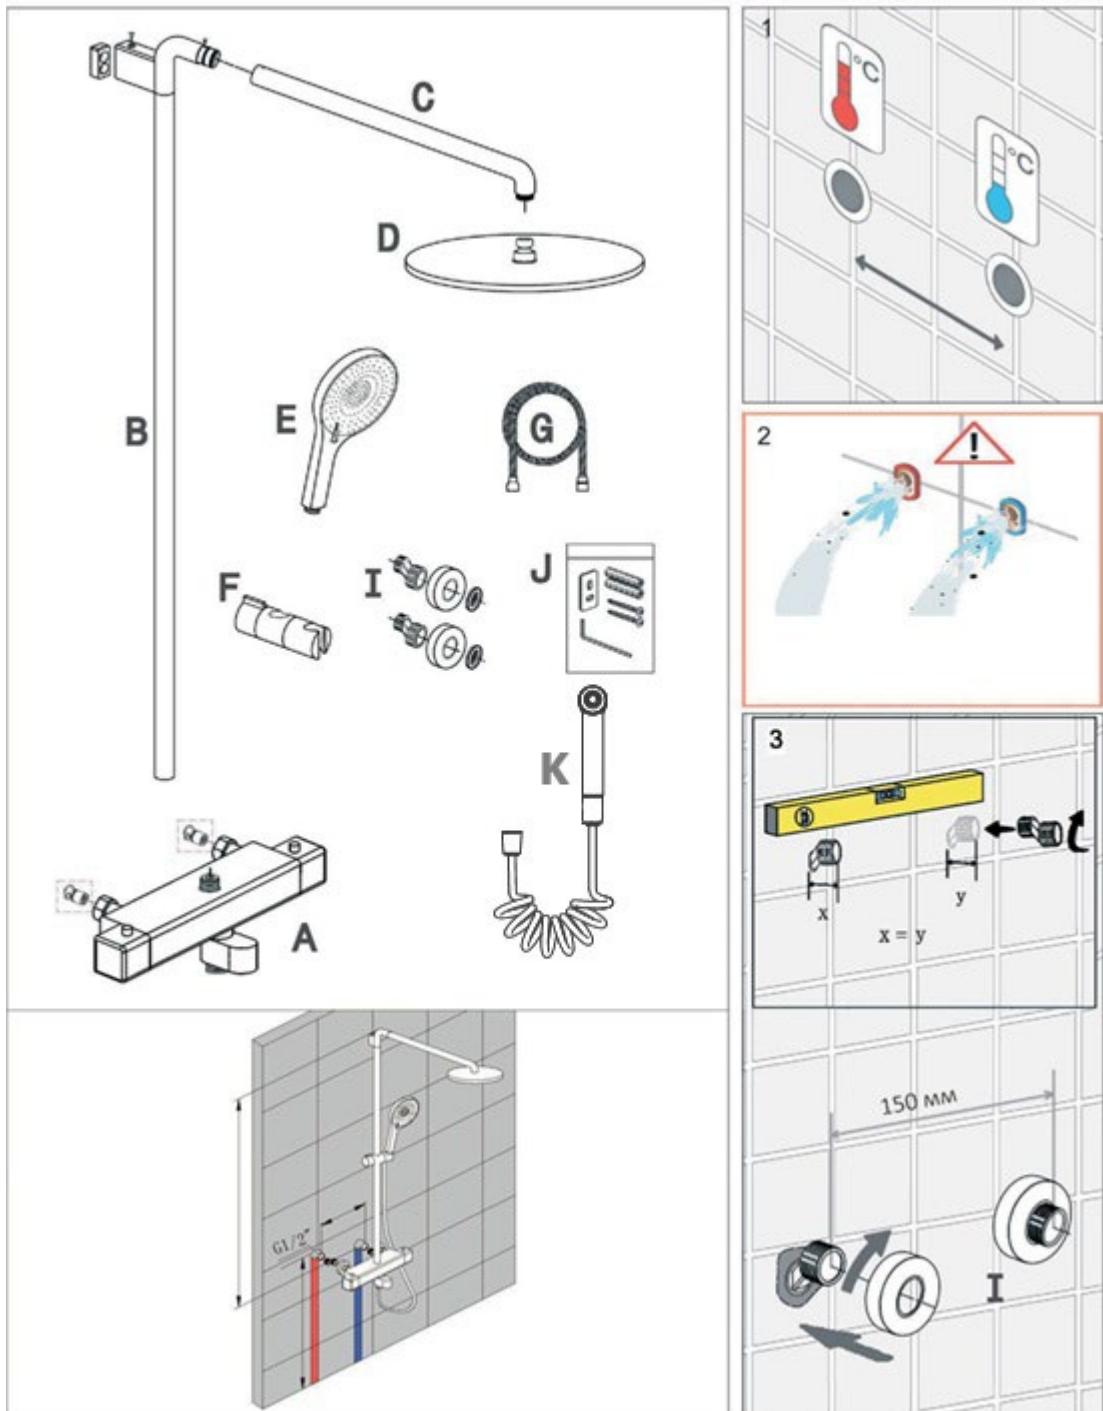

MAXONOR

Превращает воду в удовольствие!

СХЕМА УСТАНОВКИ ДУШЕВОЙ СИСТЕМЫ*

арт. PL2485, PL2495

*На схеме указан принцип установки изделия. Внешний вид может отличаться

*На схеме указан принцип установки изделия. Внешний вид может отличаться

*На схеме указан принцип установки изделия. Внешний вид может отличаться