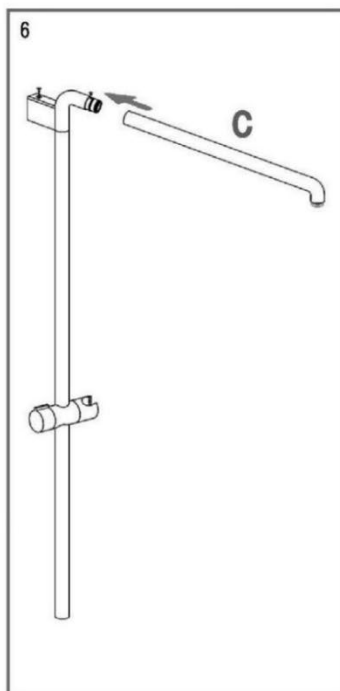

MAXONOR

Превращает воду в удовольствие!

СХЕМА УСТАНОВКИ ДУШЕВОЙ СИСТЕМЫ*

арт. PL2485, PL2495

*На схеме указан принцип установки изделия. Внешний вид может отличаться

*На схеме указан принцип установки изделия. Внешний вид может отличаться

*На схеме указан принцип установки изделия. Внешний вид может отличаться