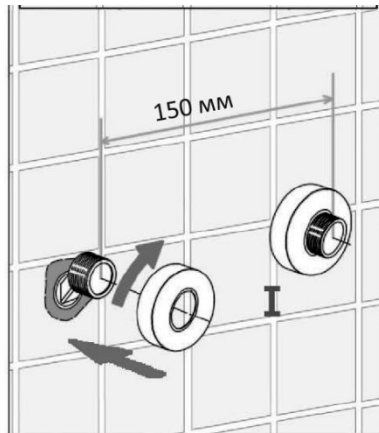

MAXONOR

Превращает воду в удовольствие!

СХЕМА УСТАНОВКИ ДУШЕВОЙ СИСТЕМЫ*

арт. PL2485, PL2495

*На схеме указан принцип установки изделия. Внешний вид может отличаться

*На схеме указан принцип установки изделия. Внешний вид может отличаться

*На схеме указан принцип установки изделия. Внешний вид может отличаться