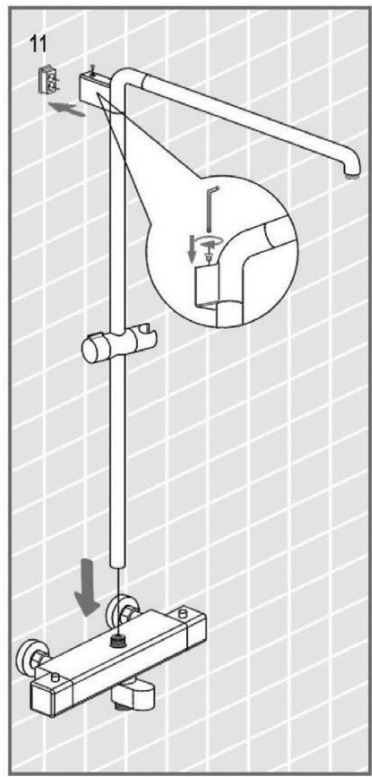

MAXONOR

Превращает воду в удовольствие!

СХЕМА УСТАНОВКИ ДУШЕВОЙ СИСТЕМЫ*

арт. PL2485, PL2495

*На схеме указан принцип установки изделия. Внешний вид может отличаться

*На схеме указан принцип установки изделия. Внешний вид может отличаться

*На схеме указан принцип установки изделия. Внешний вид может отличаться