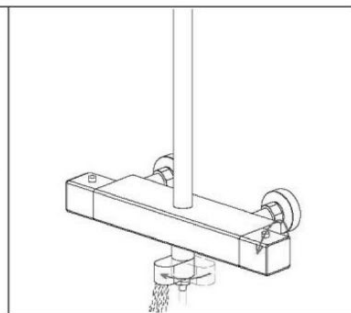

MAXONOR

Превращает воду в удовольствие!

СХЕМА УСТАНОВКИ ДУШЕВОЙ СИСТЕМЫ*

арт. PL2485, PL2495

*На схеме указан принцип установки изделия. Внешний вид может отличаться

*На схеме указан принцип установки изделия. Внешний вид может отличаться

*На схеме указан принцип установки изделия. Внешний вид может отличаться