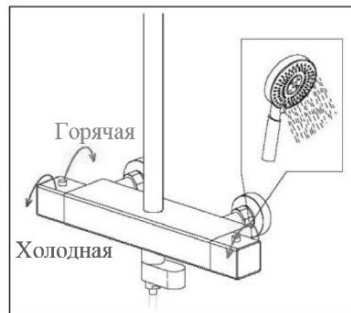

MAXONOR

Превращает воду в удовольствие!

СХЕМА УСТАНОВКИ ДУШЕВОЙ СИСТЕМЫ*

арт. PL2485, PL2495

*На схеме указан принцип установки изделия. Внешний вид может отличаться

*На схеме указан принцип установки изделия. Внешний вид может отличаться

*На схеме указан принцип установки изделия. Внешний вид может отличаться