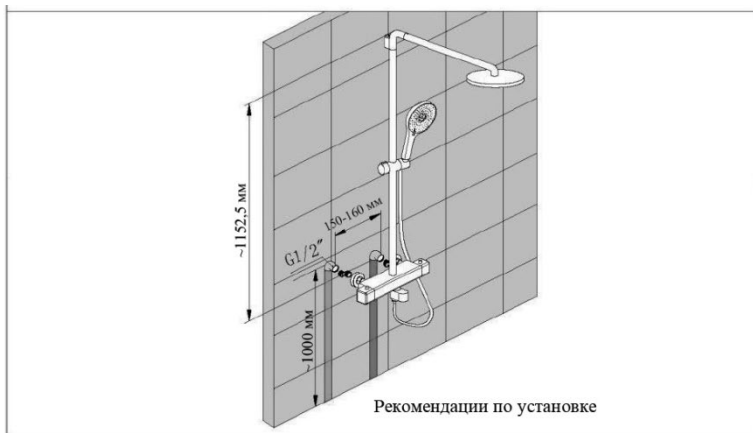

MAXONOR

Превращает воду в удовольствие!

СХЕМА УСТАНОВКИ ДУШЕВОЙ СИСТЕМЫ*

арт. PL2485, PL2495

*На схеме указан принцип установки изделия. Внешний вид может отличаться

*На схеме указан принцип установки изделия. Внешний вид может отличаться

*На схеме указан принцип установки изделия. Внешний вид может отличаться