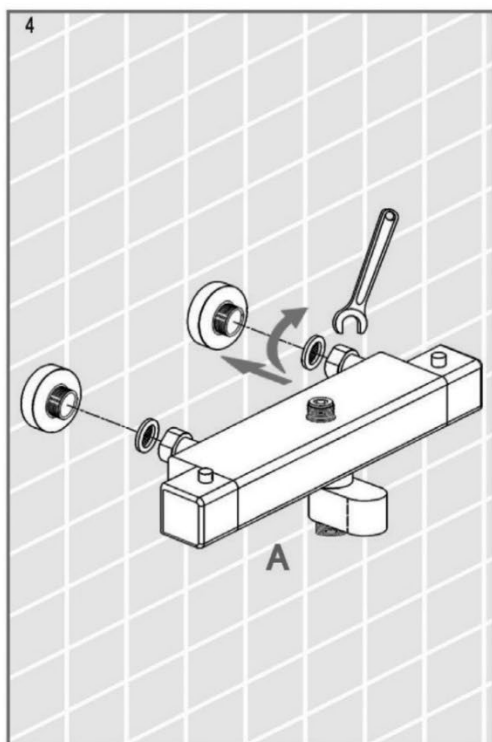

MAXONOR

Превращает воду в удовольствие!

СХЕМА УСТАНОВКИ ДУШЕВОЙ СИСТЕМЫ*

арт. PL2485, PL2495

*На схеме указан принцип установки изделия. Внешний вид может отличаться

*На схеме указан принцип установки изделия. Внешний вид может отличаться

*На схеме указан принцип установки изделия. Внешний вид может отличаться