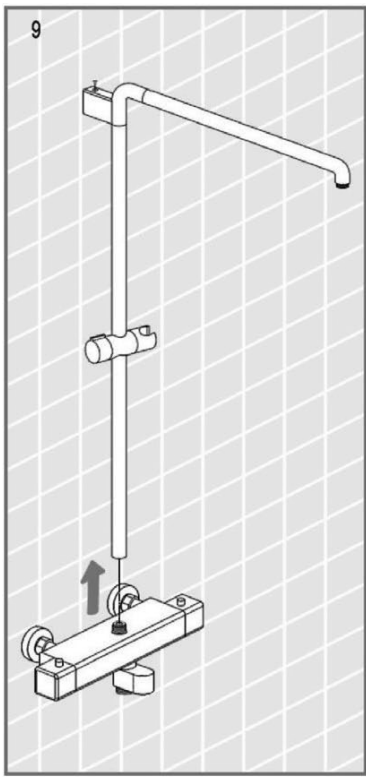

MAXONOR

Превращает воду в удовольствие!

СХЕМА УСТАНОВКИ ДУШЕВОЙ СИСТЕМЫ*

арт. PL2485, PL2495

*На схеме указан принцип установки изделия. Внешний вид может отличаться

*На схеме указан принцип установки изделия. Внешний вид может отличаться

*На схеме указан принцип установки изделия. Внешний вид может отличаться