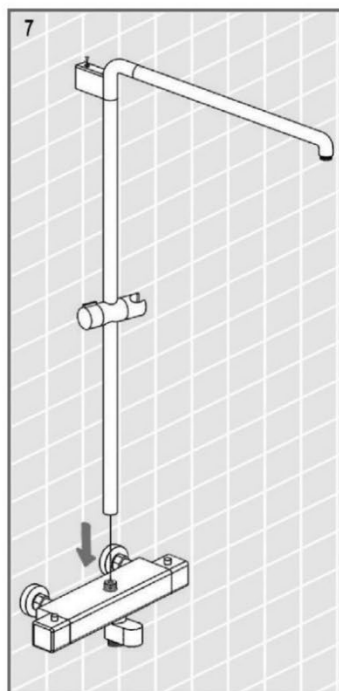

MAXONOR

Превращает воду в удовольствие!

СХЕМА УСТАНОВКИ ДУШЕВОЙ СИСТЕМЫ*

арт. PL2485, PL2495

*На схеме указан принцип установки изделия. Внешний вид может отличаться

*На схеме указан принцип установки изделия. Внешний вид может отличаться

*На схеме указан принцип установки изделия. Внешний вид может отличаться