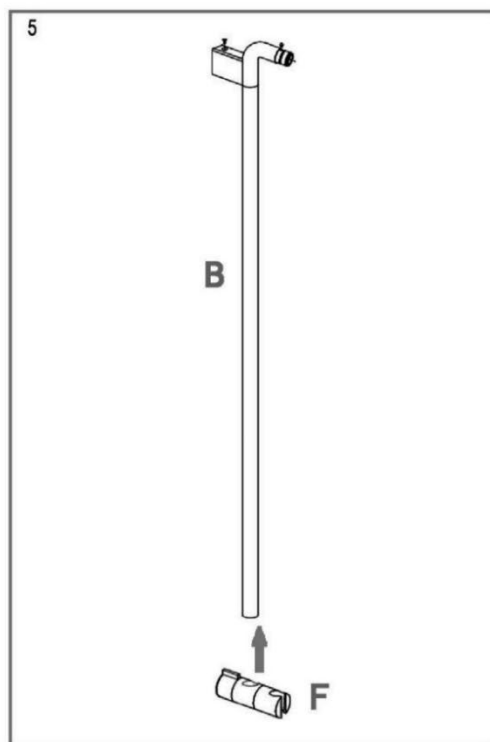

MAXONOR

Превращает воду в удовольствие!

СХЕМА УСТАНОВКИ ДУШЕВОЙ СИСТЕМЫ*

арт. PL2485, PL2495

*На схеме указан принцип установки изделия. Внешний вид может отличаться

*На схеме указан принцип установки изделия. Внешний вид может отличаться

*На схеме указан принцип установки изделия. Внешний вид может отличаться