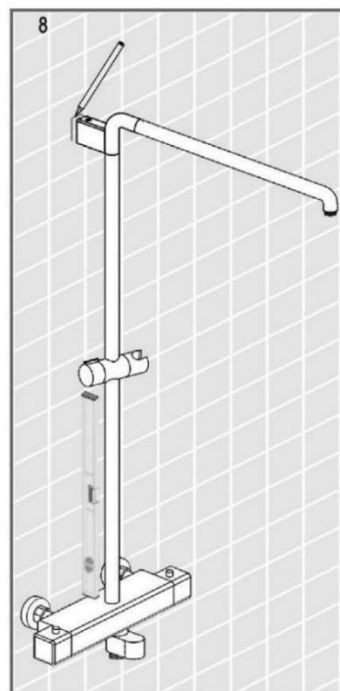

MAXONOR

Превращает воду в удовольствие!

СХЕМА УСТАНОВКИ ДУШЕВОЙ СИСТЕМЫ*

арт. PL2485, PL2495

*На схеме указан принцип установки изделия. Внешний вид может отличаться

*На схеме указан принцип установки изделия. Внешний вид может отличаться

*На схеме указан принцип установки изделия. Внешний вид может отличаться