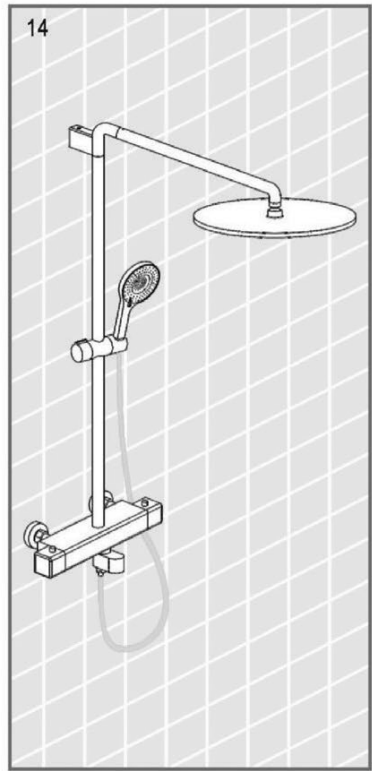

MAXONOR

Превращает воду в удовольствие!

СХЕМА УСТАНОВКИ ДУШЕВОЙ СИСТЕМЫ*

арт. PL2485, PL2495

*На схеме указан принцип установки изделия. Внешний вид может отличаться

*На схеме указан принцип установки изделия. Внешний вид может отличаться

*На схеме указан принцип установки изделия. Внешний вид может отличаться