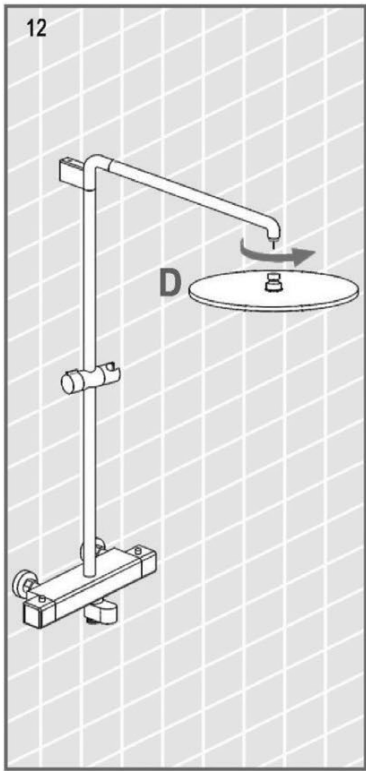

MAXONOR

Превращает воду в удовольствие!

СХЕМА УСТАНОВКИ ДУШЕВОЙ СИСТЕМЫ*

арт. PL2485, PL2495

*На схеме указан принцип установки изделия. Внешний вид может отличаться

*На схеме указан принцип установки изделия. Внешний вид может отличаться

*На схеме указан принцип установки изделия. Внешний вид может отличаться