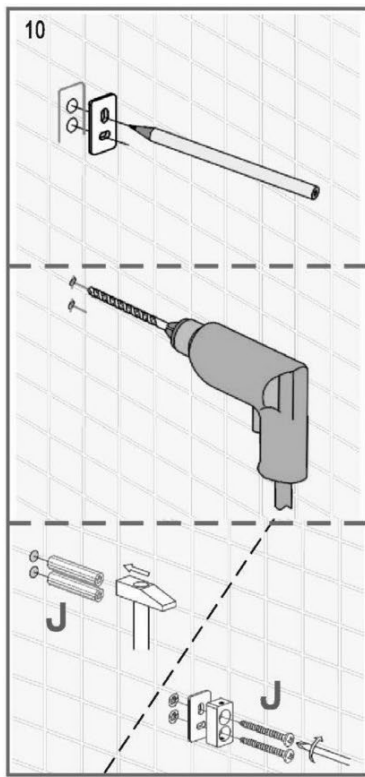

MAXONOR

Превращает воду в удовольствие!

СХЕМА УСТАНОВКИ ДУШЕВОЙ СИСТЕМЫ*

арт. PL2485, PL2495

*На схеме указан принцип установки изделия. Внешний вид может отличаться

*На схеме указан принцип установки изделия. Внешний вид может отличаться

*На схеме указан принцип установки изделия. Внешний вид может отличаться