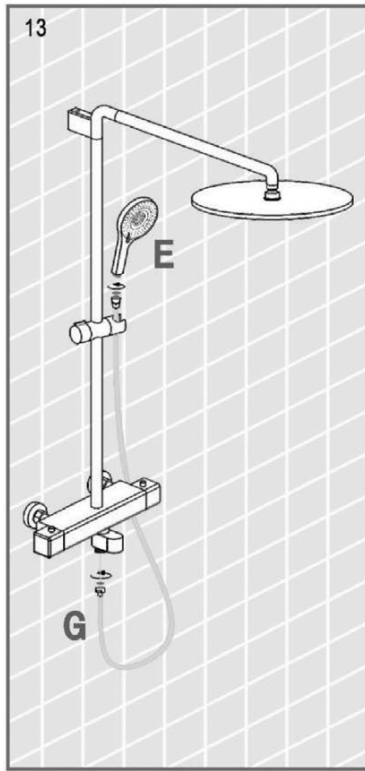

MAXONOR

Превращает воду в удовольствие!

СХЕМА УСТАНОВКИ ДУШЕВОЙ СИСТЕМЫ*

арт. PL2485, PL2495

*На схеме указан принцип установки изделия. Внешний вид может отличаться

*На схеме указан принцип установки изделия. Внешний вид может отличаться

*На схеме указан принцип установки изделия. Внешний вид может отличаться